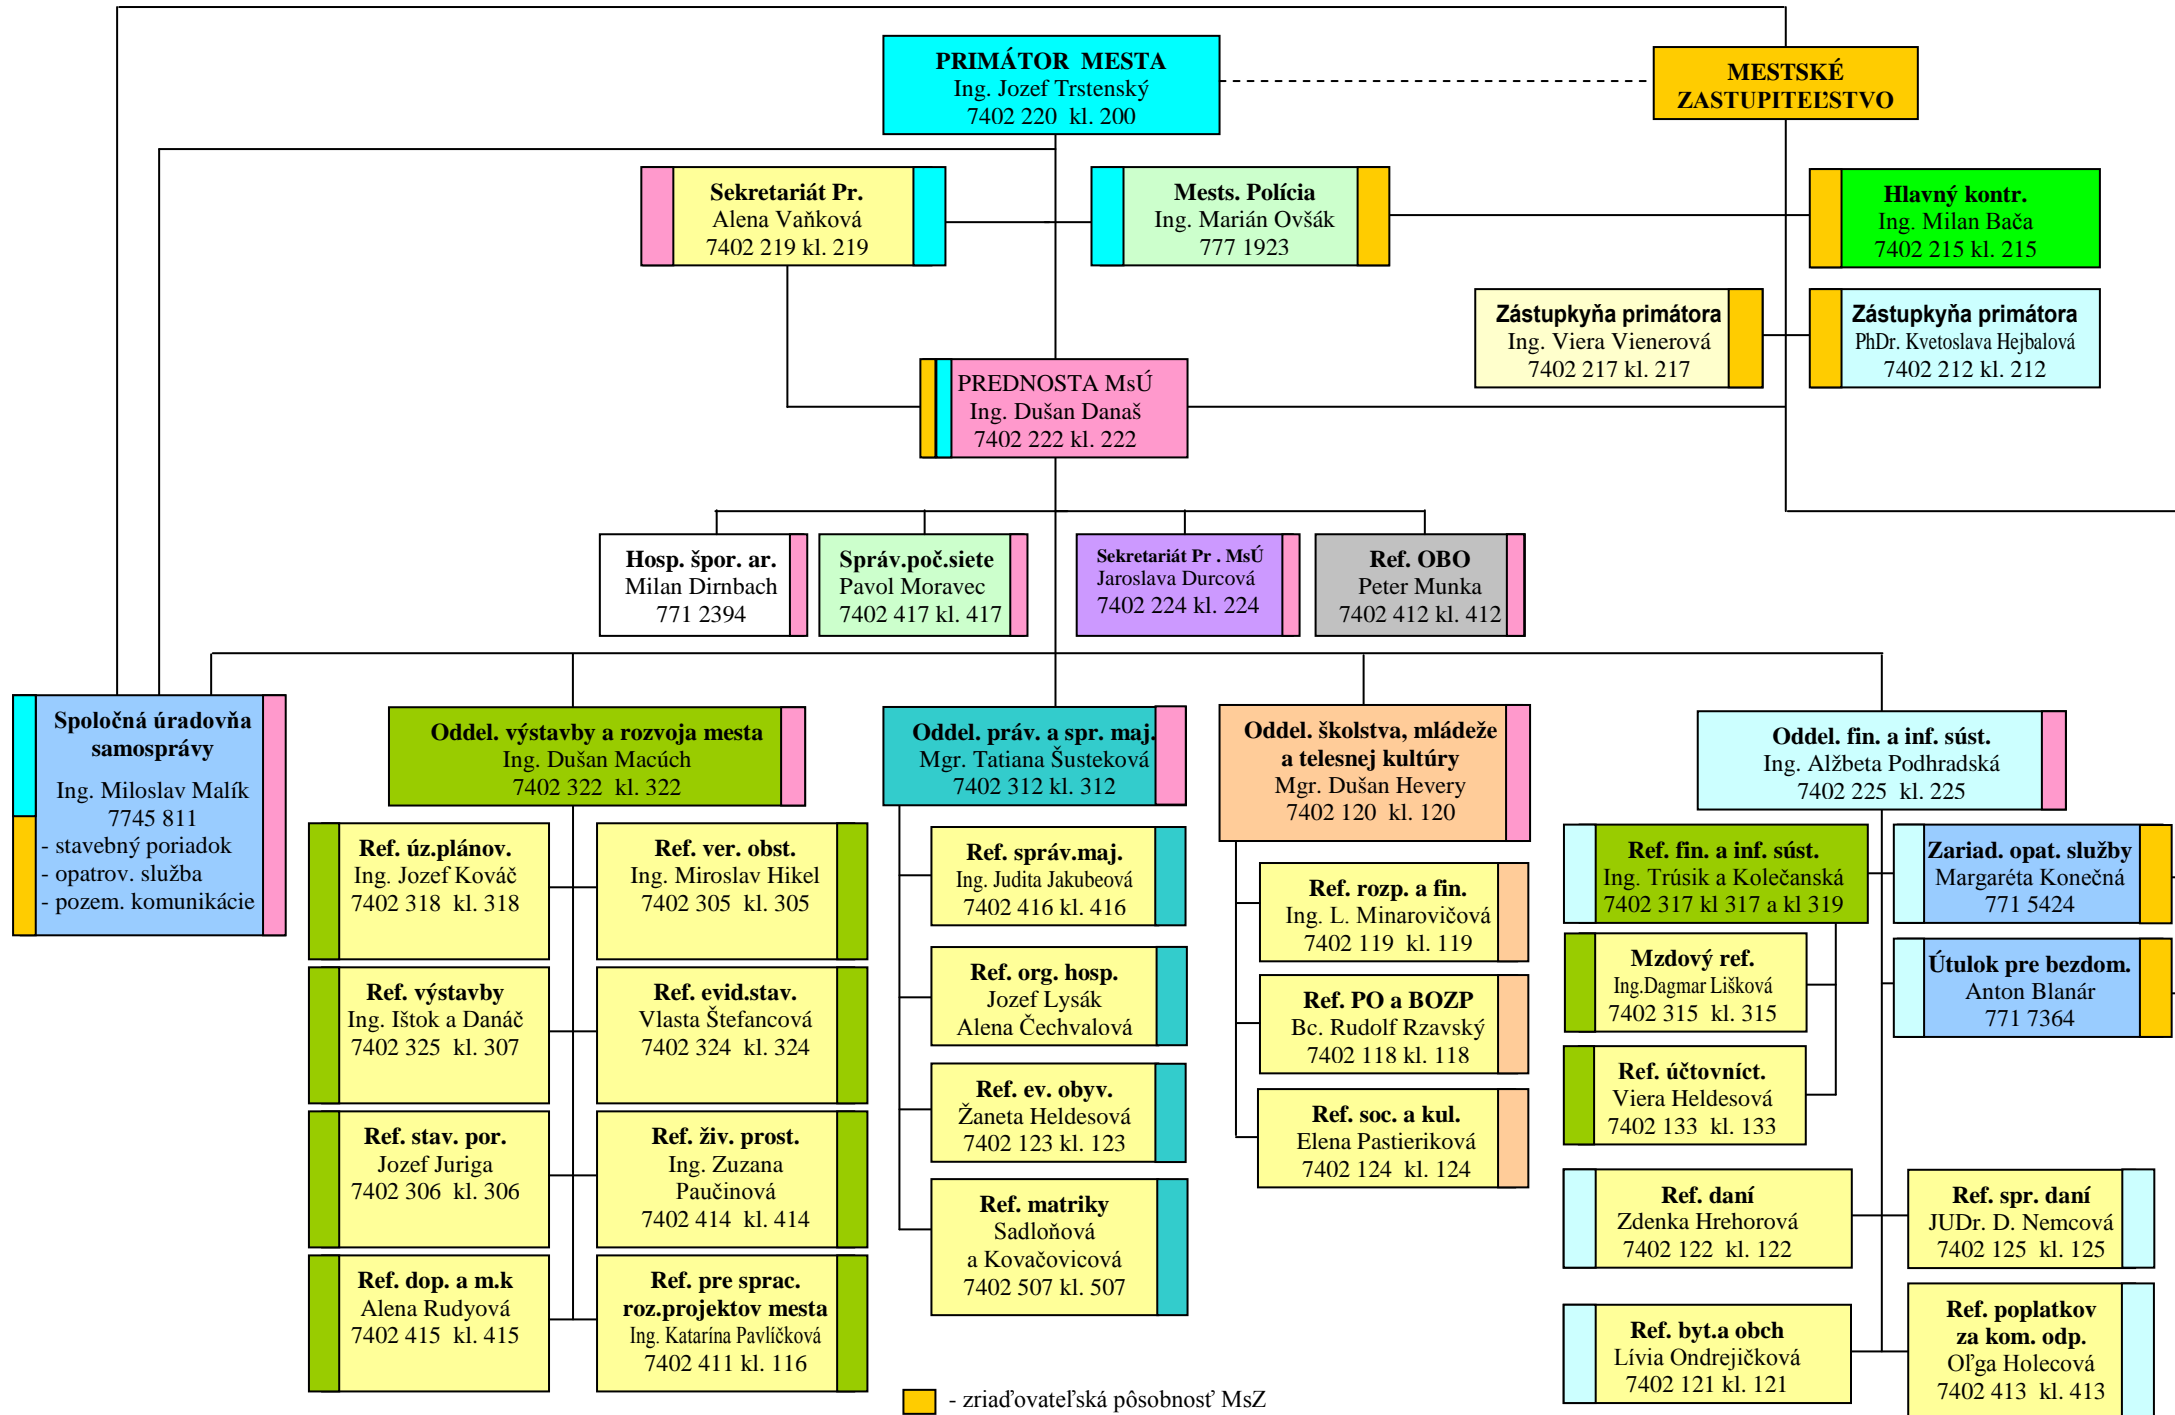

Organizačná štruktúra samosprávy Mesta Nové Mesto nad Váhom

■ - zriaďovateľská pôsobnosť MsZ

■ ■ ■ ■ ■ - riadiaca pôsobnosť v organizačnej štruktúre samosprávy mesta