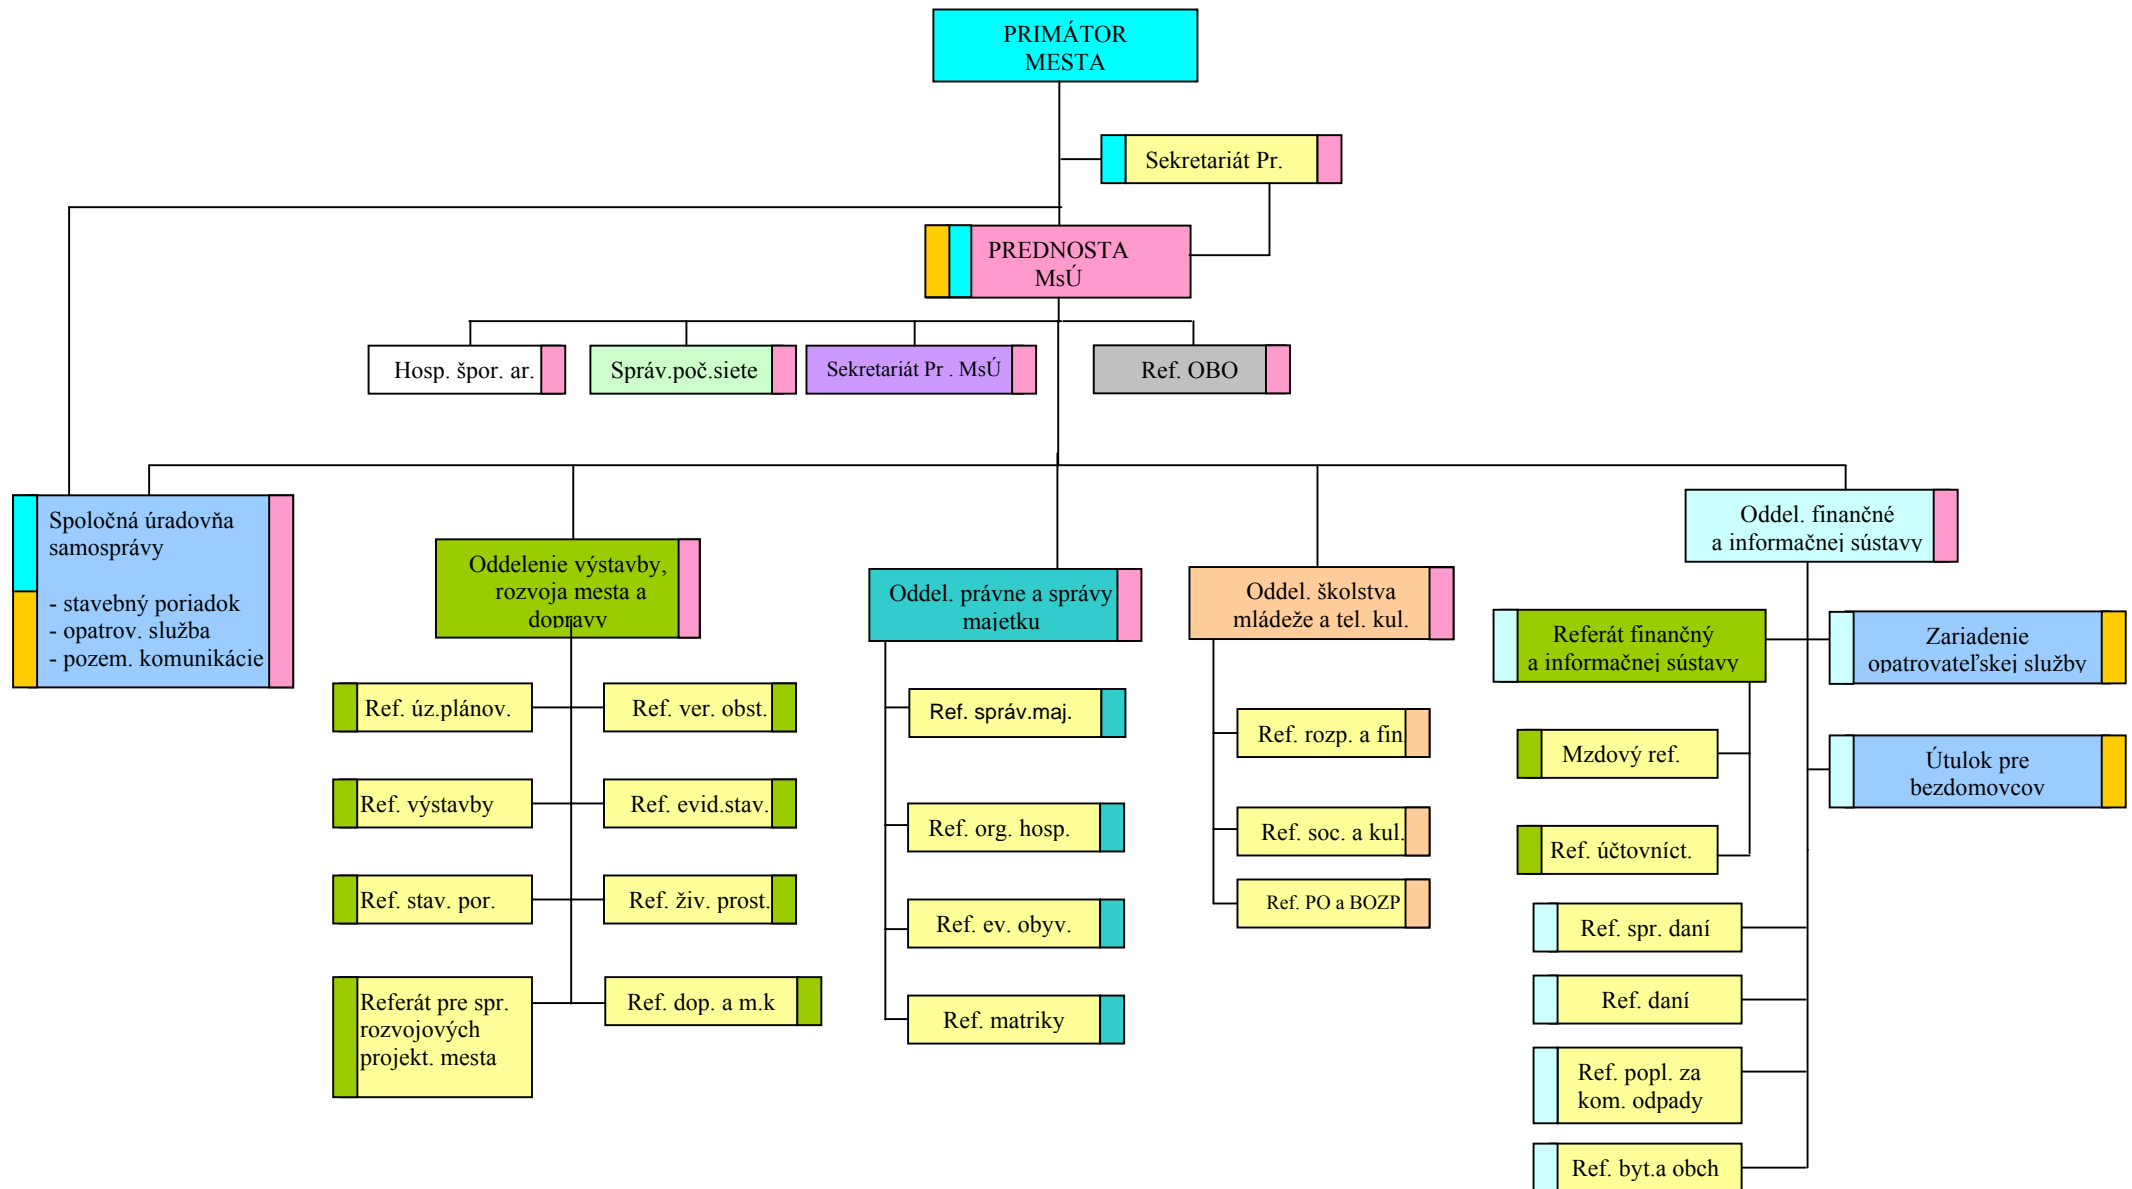

# Organizačná štruktúra MsÚ Nové Mesto nad Váhom

Príloha č. 1

■ - zriaďovateľská pôsobnosť MsZ

■ ■ ■ ■ ■ ■ - riadiaca pôsobnosť v organizačnej štruktúre MsÚ