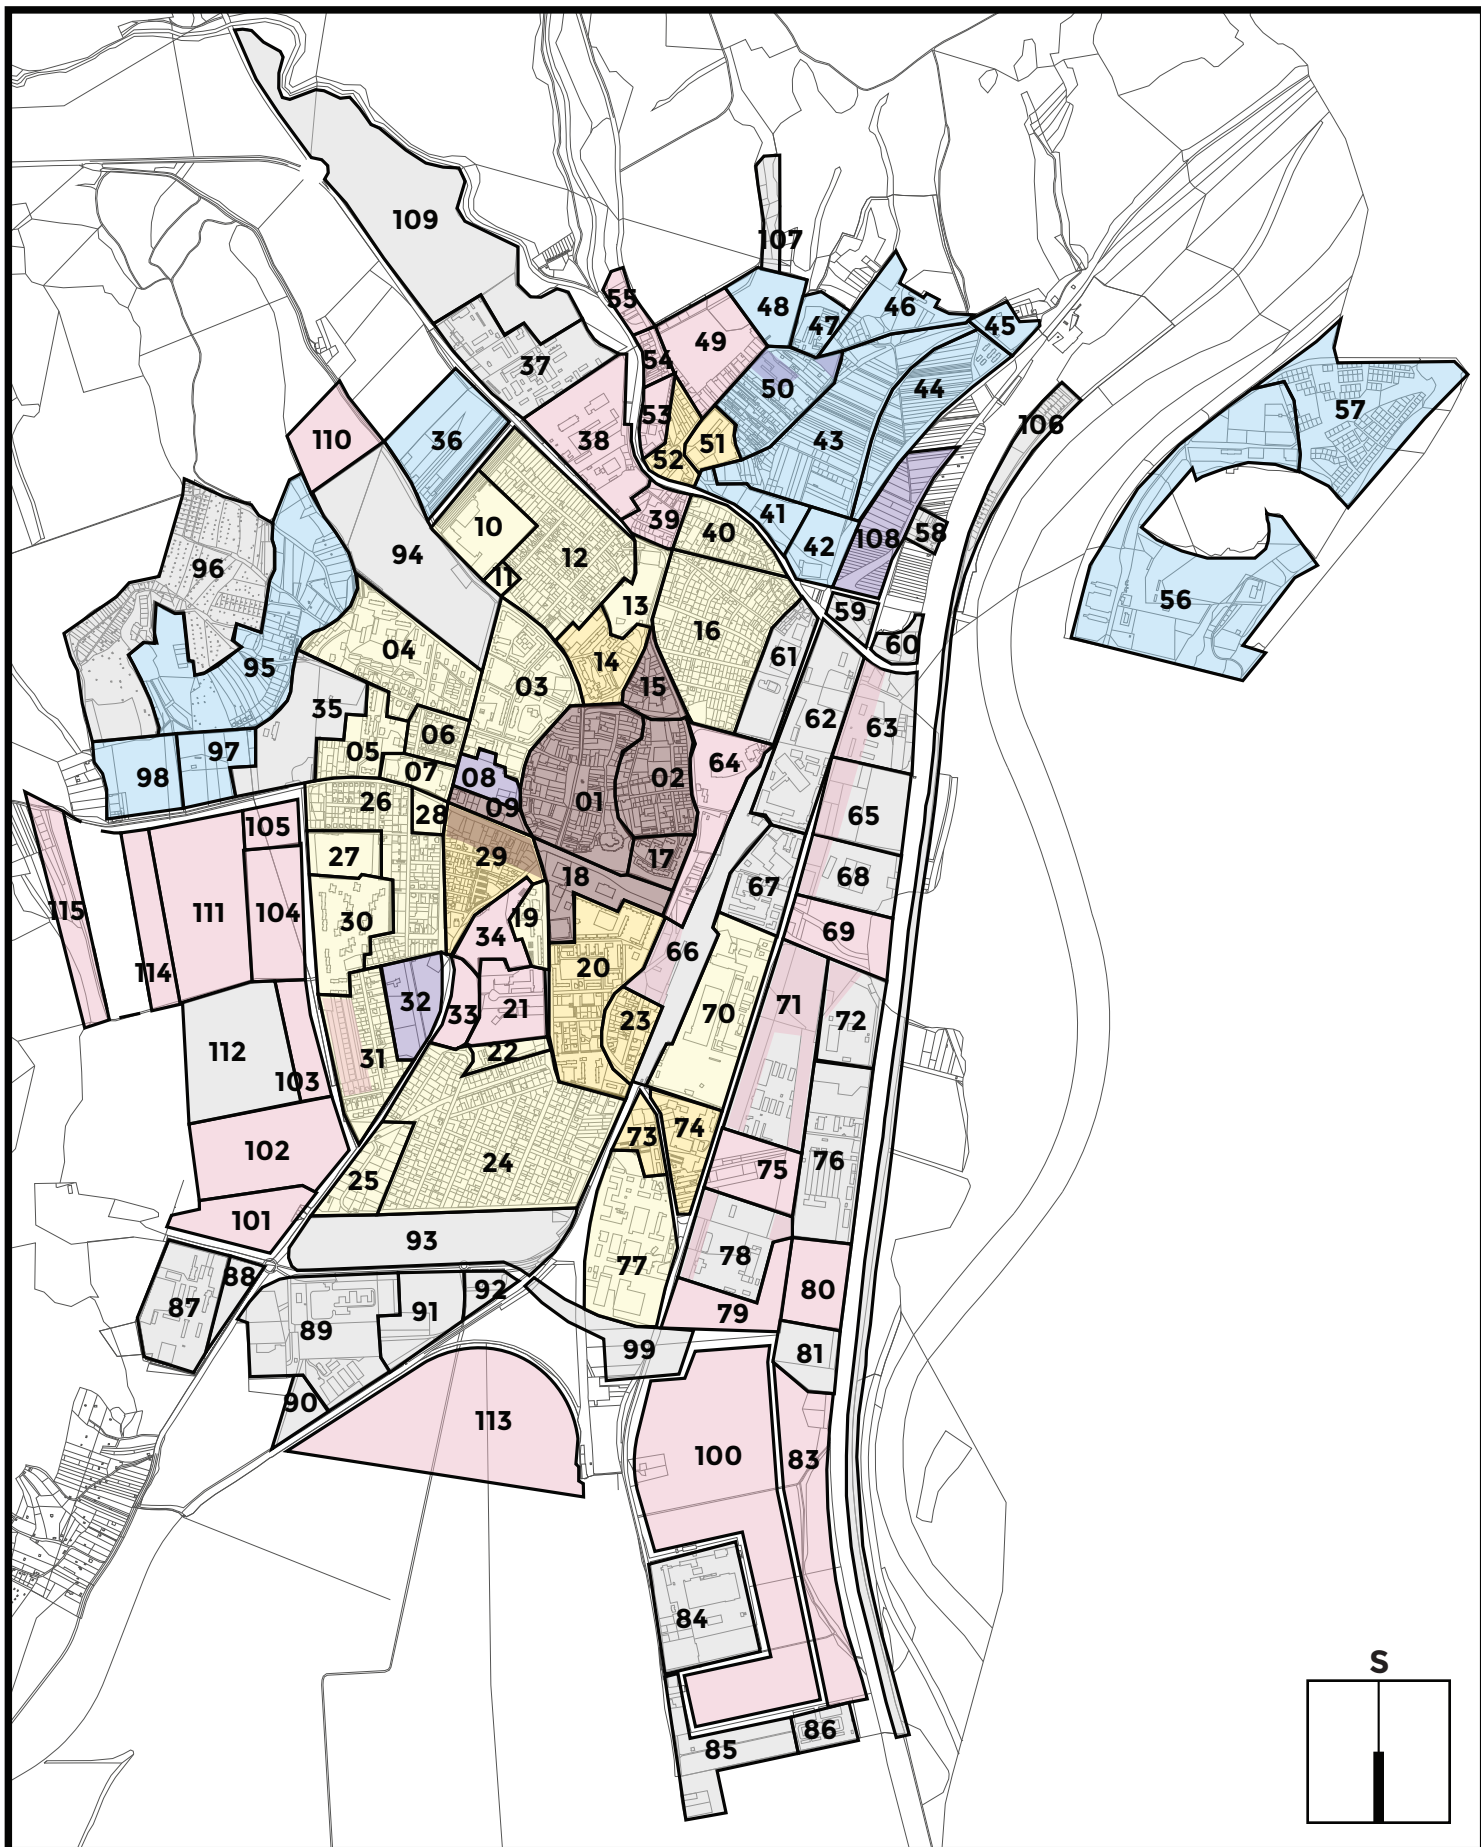

NOVÉ MESTO NAD VÁHOM

ÚZEMNÝ

PLÁN

SÍDELNÉHO

ÚTVARU

NEZASTAVANÉ ÚZEMIE

STABILIZOVANÉ ÚZEMIA I., II.

POTREBA ÚPD-Z S VYŠŠÍMI NÁROKMI NA SPRACOVANIE

POTREBA ÚPD-Z

POTREBA SPRACOVANIA ÚPP

OSTATNÉ ÚZEMIA

REGULAČNÁ SCHÉMA ÚZEMIA MESTA

po ZaD č. 13