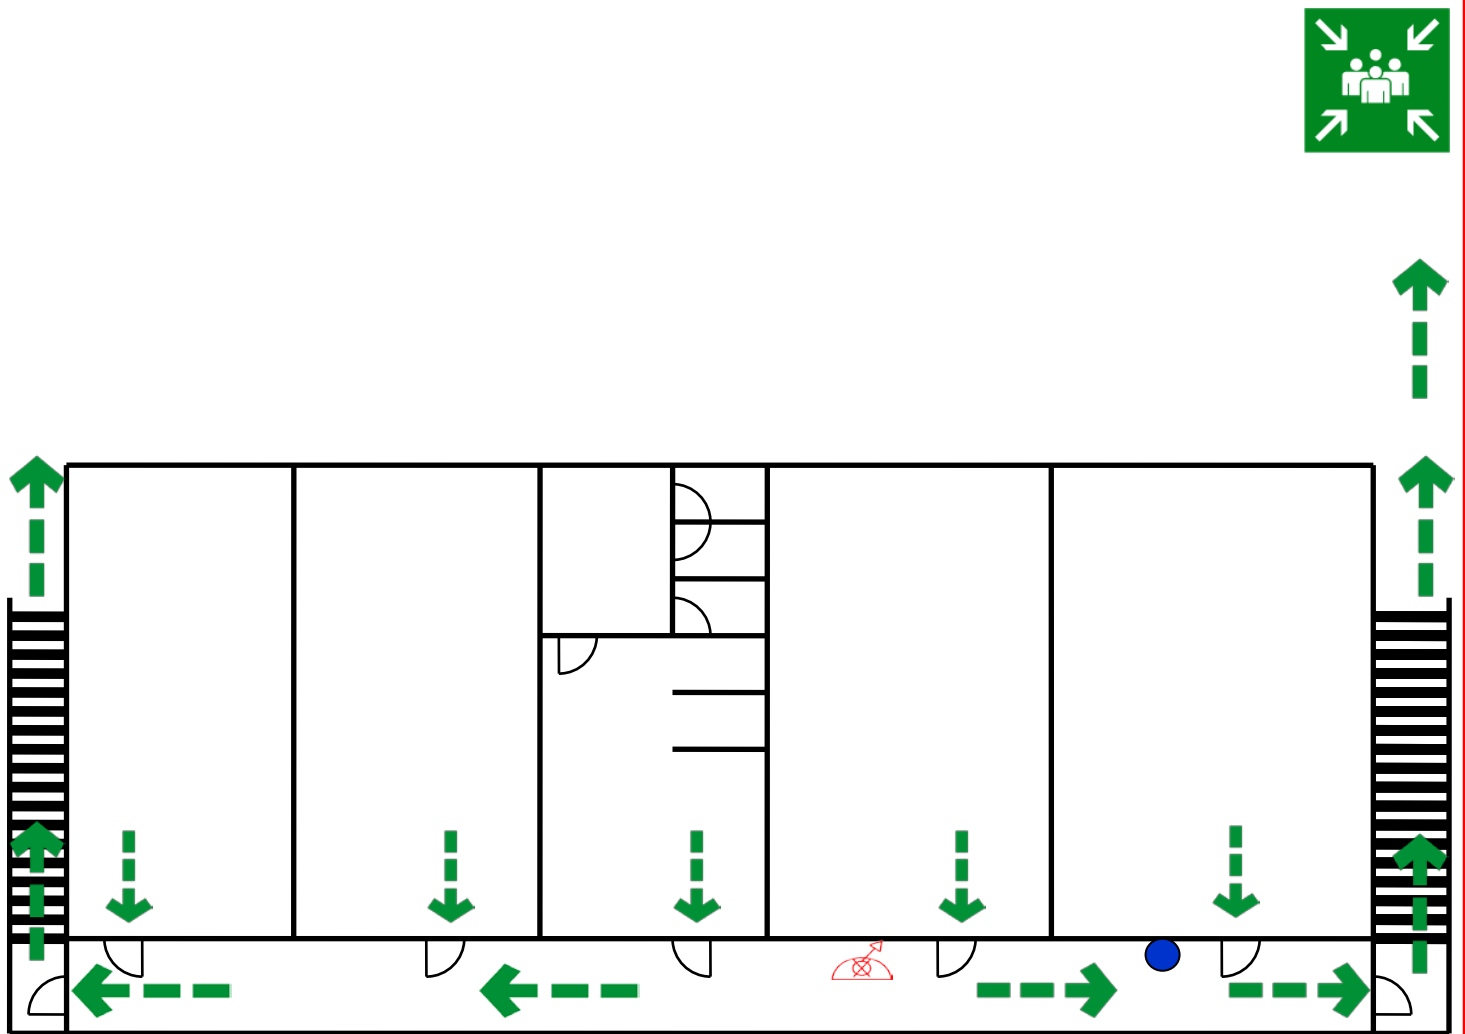

POŽIARNY EVAKUAČNÝ PLÁN

II. nadzemé podlažie

LEGENDA :

BEZPEČNOSTNÉ POKYNY

POŽIAR

- Ohlás na Ohlasovňu požiarov v objekte príp.:
- Volaj 112, 150
- Oznam svoje meno a polohu
- Zavri okna a dvere (nezamykaj)
- Riad' sa pokynmi hasičskej jednotky HaZZ

EVAKUÁCIA

- Vypni elektrické prístroje
- Ihneď sa evakuuj, neutekaj
- Ohlas sa na zhromažďovacom mieste mimo objektu

	OZNAČENIE ÚNIKOVÉHO VÝCHODU	HUP	HLAVNÝ UZÁVER PLYNU
	SMER ÚNIKOVEJ CESTY		PRENOSNÝ HASIACI PRÍSTROJ PRÁŠKOVÝ
P1.01/N2	OZNAČENIE POŽIARNEHO ÚSEKU		PRENOSNÝ HASIACI PRÍSTROJ SNEHOVÝ
	HRANICA POŽIARNEHO ÚSEKU		HADICOVÉ ZARIADENIE
	ER ELEKTRO ROZVODNÁ SKRIŇA		POŽIARNY REBRÍK
HUV	HLAVNÝ UZÁVER VODY		POLOHA POZOROVATEĽA
			ZHROMAŽĎOVACIE MIESTO