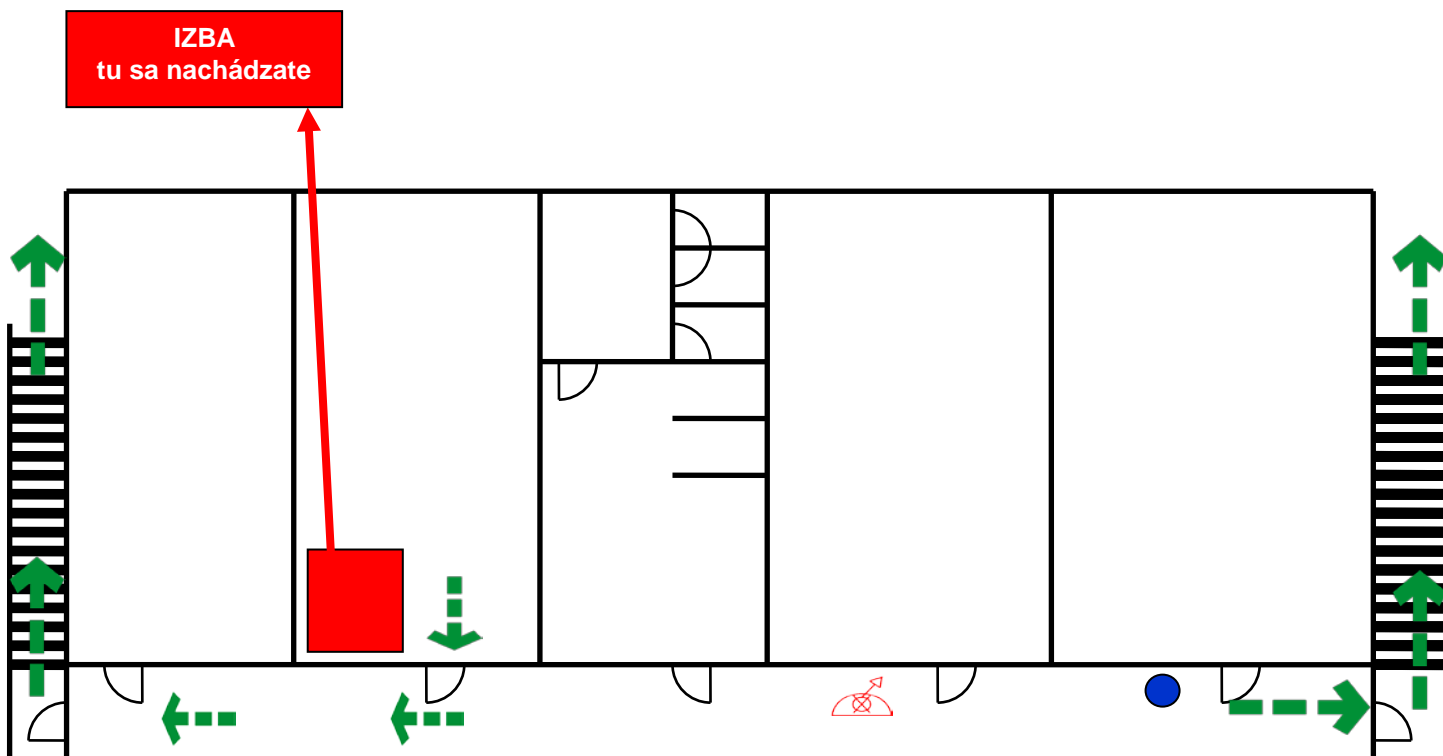

POŽIARNY EVAKUAČNÝ PLÁN

II. nadzemné podlažie

BEZPEČNOSTNÉ POKYNY

POŽIAR

- Ohlás na Oblasovňu požiarov v objekte príp.:
- Volaj 112, 150
- Oznam svoje meno a polohu
- Zavri okna a dvere (nezamykaj)
- Riad' sa pokynmi hasičskej jednotky HaZZ

EVAKUÁCIA

- Vypni elektrické prístroje
- Ihneď sa evakuuj, neutekaj
- Ohlas sa na zhromažďovacom mieste mimo objektu

LEGENDA :

	OZNAČENIE ÚNIKOVÉHO VÝCHODU		HUV Hlavný uzáver plynu
	SMER ÚNIKOVEJ CESTY		PRENOSNÝ HASIACI PRÍSTROJ PRÁŠKOVÝ
	P1.01/N2 OZNAČENIE POŽIARNEHO ÚSEKU		PRENOSNÝ HASIACI PRÍSTROJ SNEHOVÝ
	HRANICA POŽIARNEHO ÚSEKU		HADICOVÉ ZARIADENIE
	ER ELEKTRO ROZVODNÁ SKRÍŇA		POŽIARNÝ REBRÍK
	HUV Hlavný uzáver vody		POLOHA POZOROVATEĽA
			ZHROMAŽĎOVACIE MIESTO