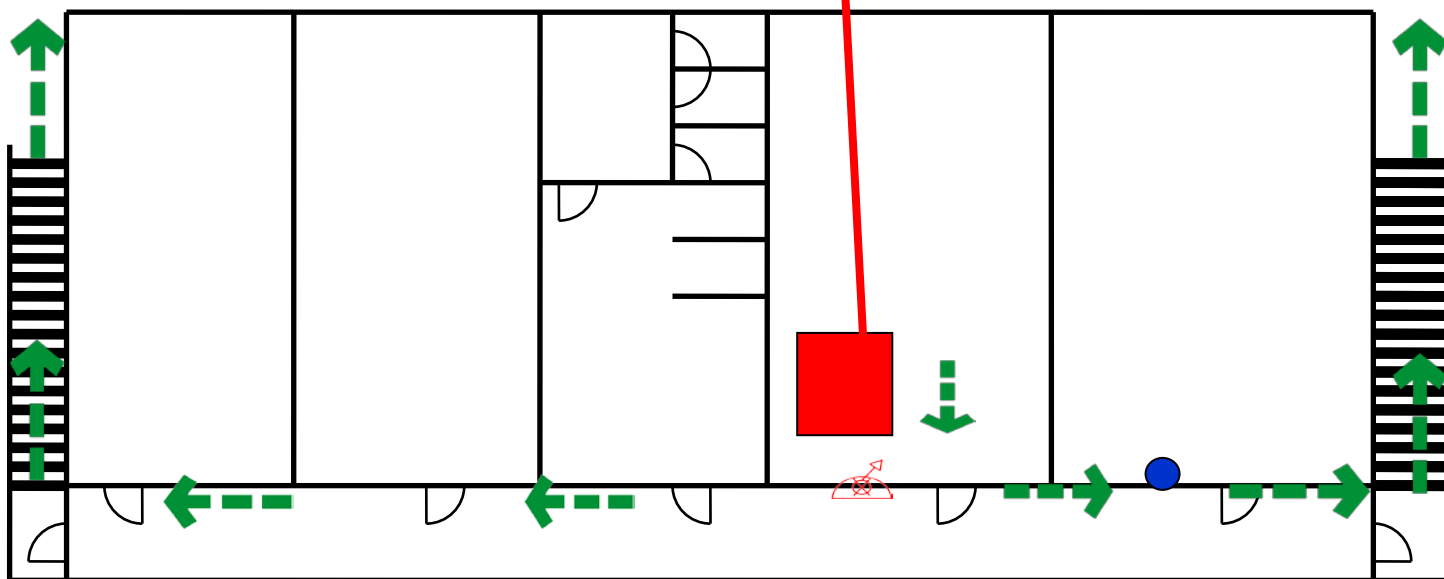

POŽIARNY EVAKUAČNÝ PLÁN

II. nadzemé podlažie

IZBA
tu sa nachádzate

LEGENDA :

BEZPEČNOSTNÉ POKYNY

POŽIAR

- Ohlás na Ohlasovňu požiarov v objekte príp.:
- Volaj 112, 150
- Oznam svoje meno a polohu
- Zavri okna a dvere (nezamykaj)
- Riad' sa pokynmi hasičskej jednotky HaZZ

EVAKUÁCIA

- Vypni elektrické prístroje
- Ihneď sa evakuuj, neutekaj
- Ohlas sa na zhromažďovacom mieste mimo objektu

	OZNAČENIE ÚNIKOVÉHO VÝCHODU	HUP	HLAVNÝ UZÁVER PLYNU
	SMER ÚNIKOVEJ CESTY		PRENOSNÝ HASIACI PRÍSTROJ PRÁŠKOVÝ
P1.01/N2	OZNAČENIE POŽIARNEHO ÚSEKU		PRENOSNÝ HASIACI PRÍSTROJ SNEHOVÝ
	HRANICA POŽIARNEHO ÚSEKU		HADICOVÉ ZARIADENIE
ER	ELEKTRO ROZVODNÁ SKRÍŇA		POŽIARNY REBRÍK
HUV	HLAVNÝ UZÁVER VODY		POLOHA POZOROVATEĽA
			ZHRMAŽĎOVACIE MIESTO