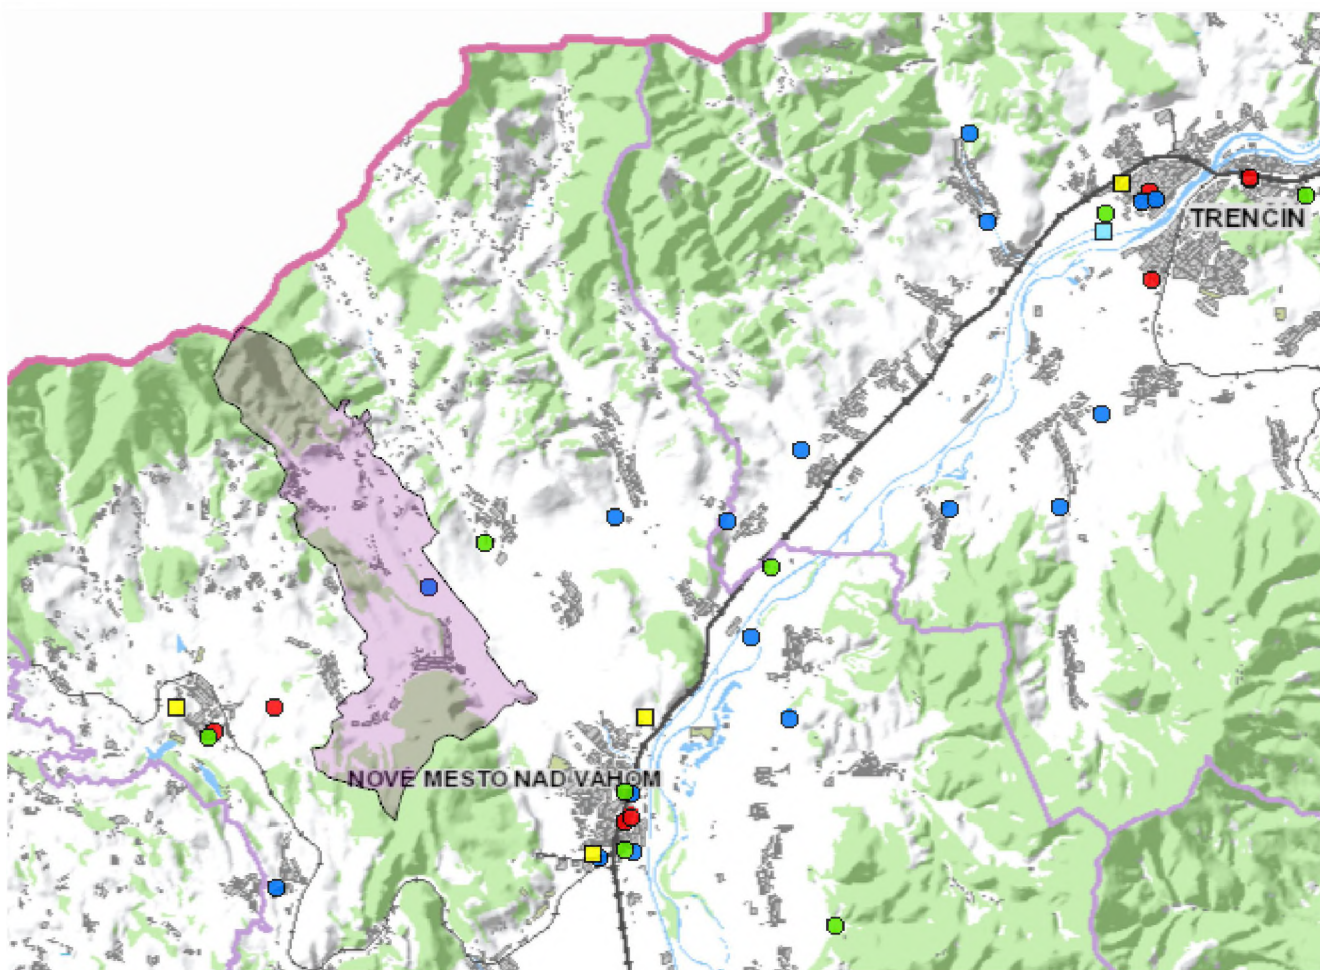

Ministerstvo životného prostredia Slovenskej republiky  
**VÝPIS Z REGISTRA ENVIRONMENTÁLNYCH ZÁŤAŽÍ**  
Vytvorené cez EnviroPortál

Dátum vyhotovenia 18.12.2025  
Čas vyhotovenia: 10:20

Webová mapová aplikácia IS EZ - Informačný systém environmentálnych  
záťaží

ČASŤ: MAPOVÁ ZOSTAVA

ČASŤ: LEGENDA

Environmentálne záťaže (EZ)

Všetky EZ

- Pravdepodobná environmentálna záťaž
- Environmentálna záťaž
- Sanovaná/rekultivovaná lokalita
- Pravdepodobná environmentálna záťaž aj sanovaná/rekultivovaná lokalita

- Environmentálna záťaž aj sanovaná/rekultivovaná lokalita

### ČASŤ: INFORMATÍVNY VÝPIS PRIESTOROVÉHO PRVKU

Obec: Bzince pod Javorinou (okr. Nové Mesto nad Váhom) (1)

[!!!... Hranice obcí]: Bzince pod Javorinou

(Stav údajov k: 25.01.2024 00:00:00)

Názov obce: Bzince pod Javorinou