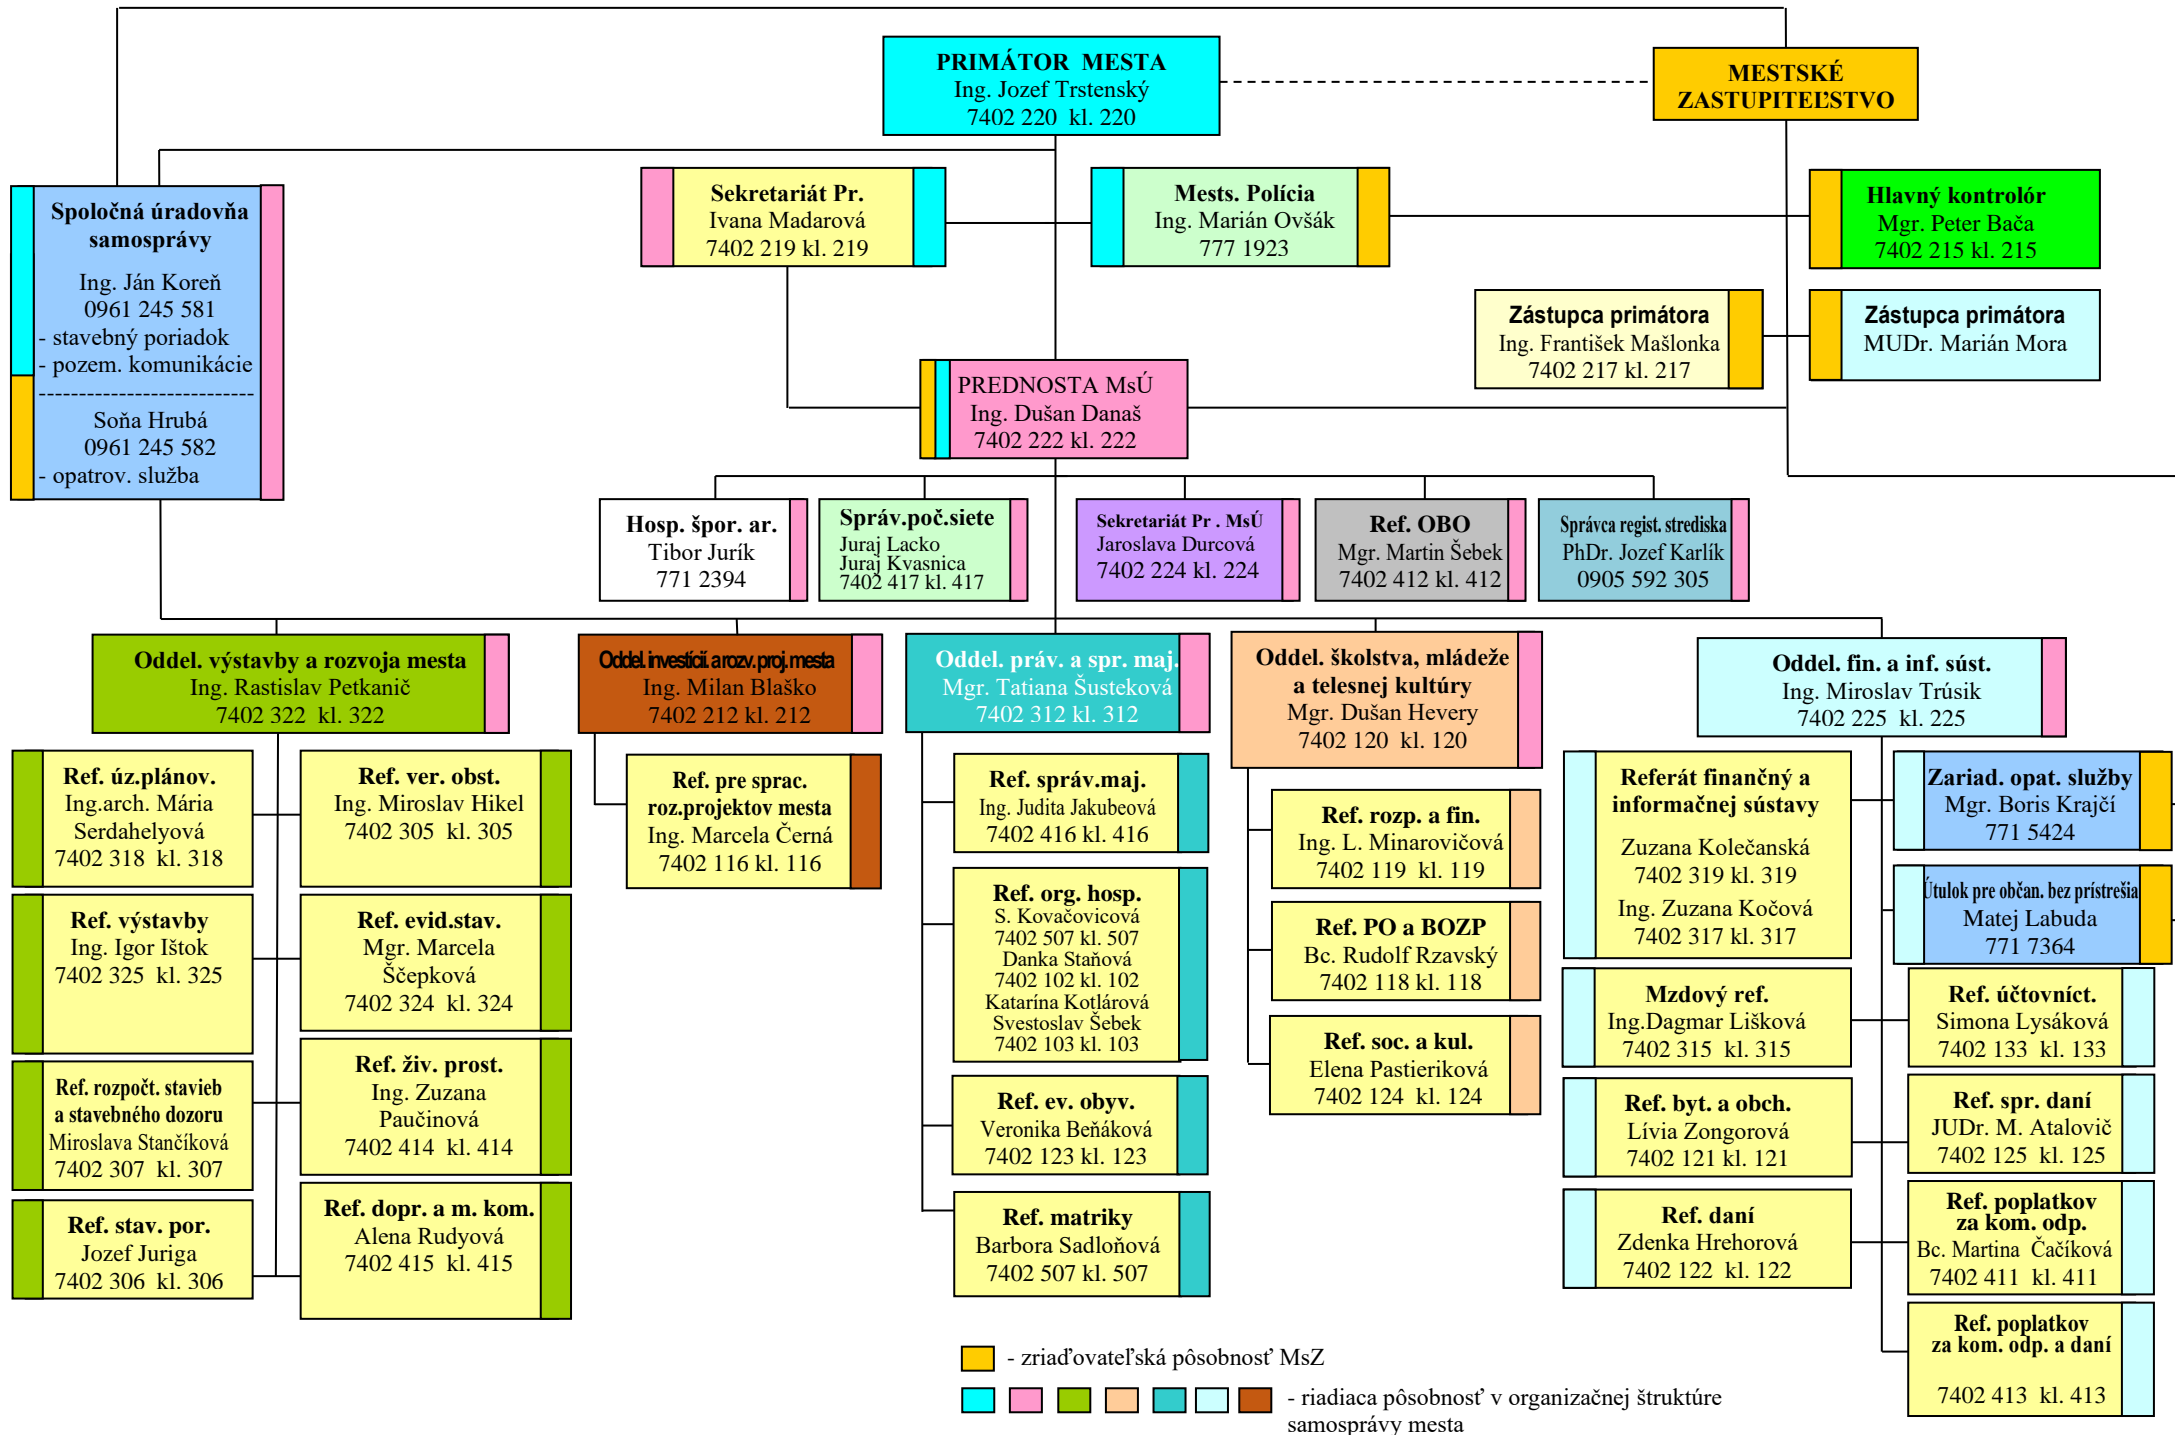

# Organizačná štruktúra samosprávy Mesta Nové Mesto nad Váhom

■ - zriaďovateľská pôsobnosť MsZ

■ ■ ■ ■ ■ ■ ■ - riadiaca pôsobnosť v organizačnej štruktúre samosprávy mesta