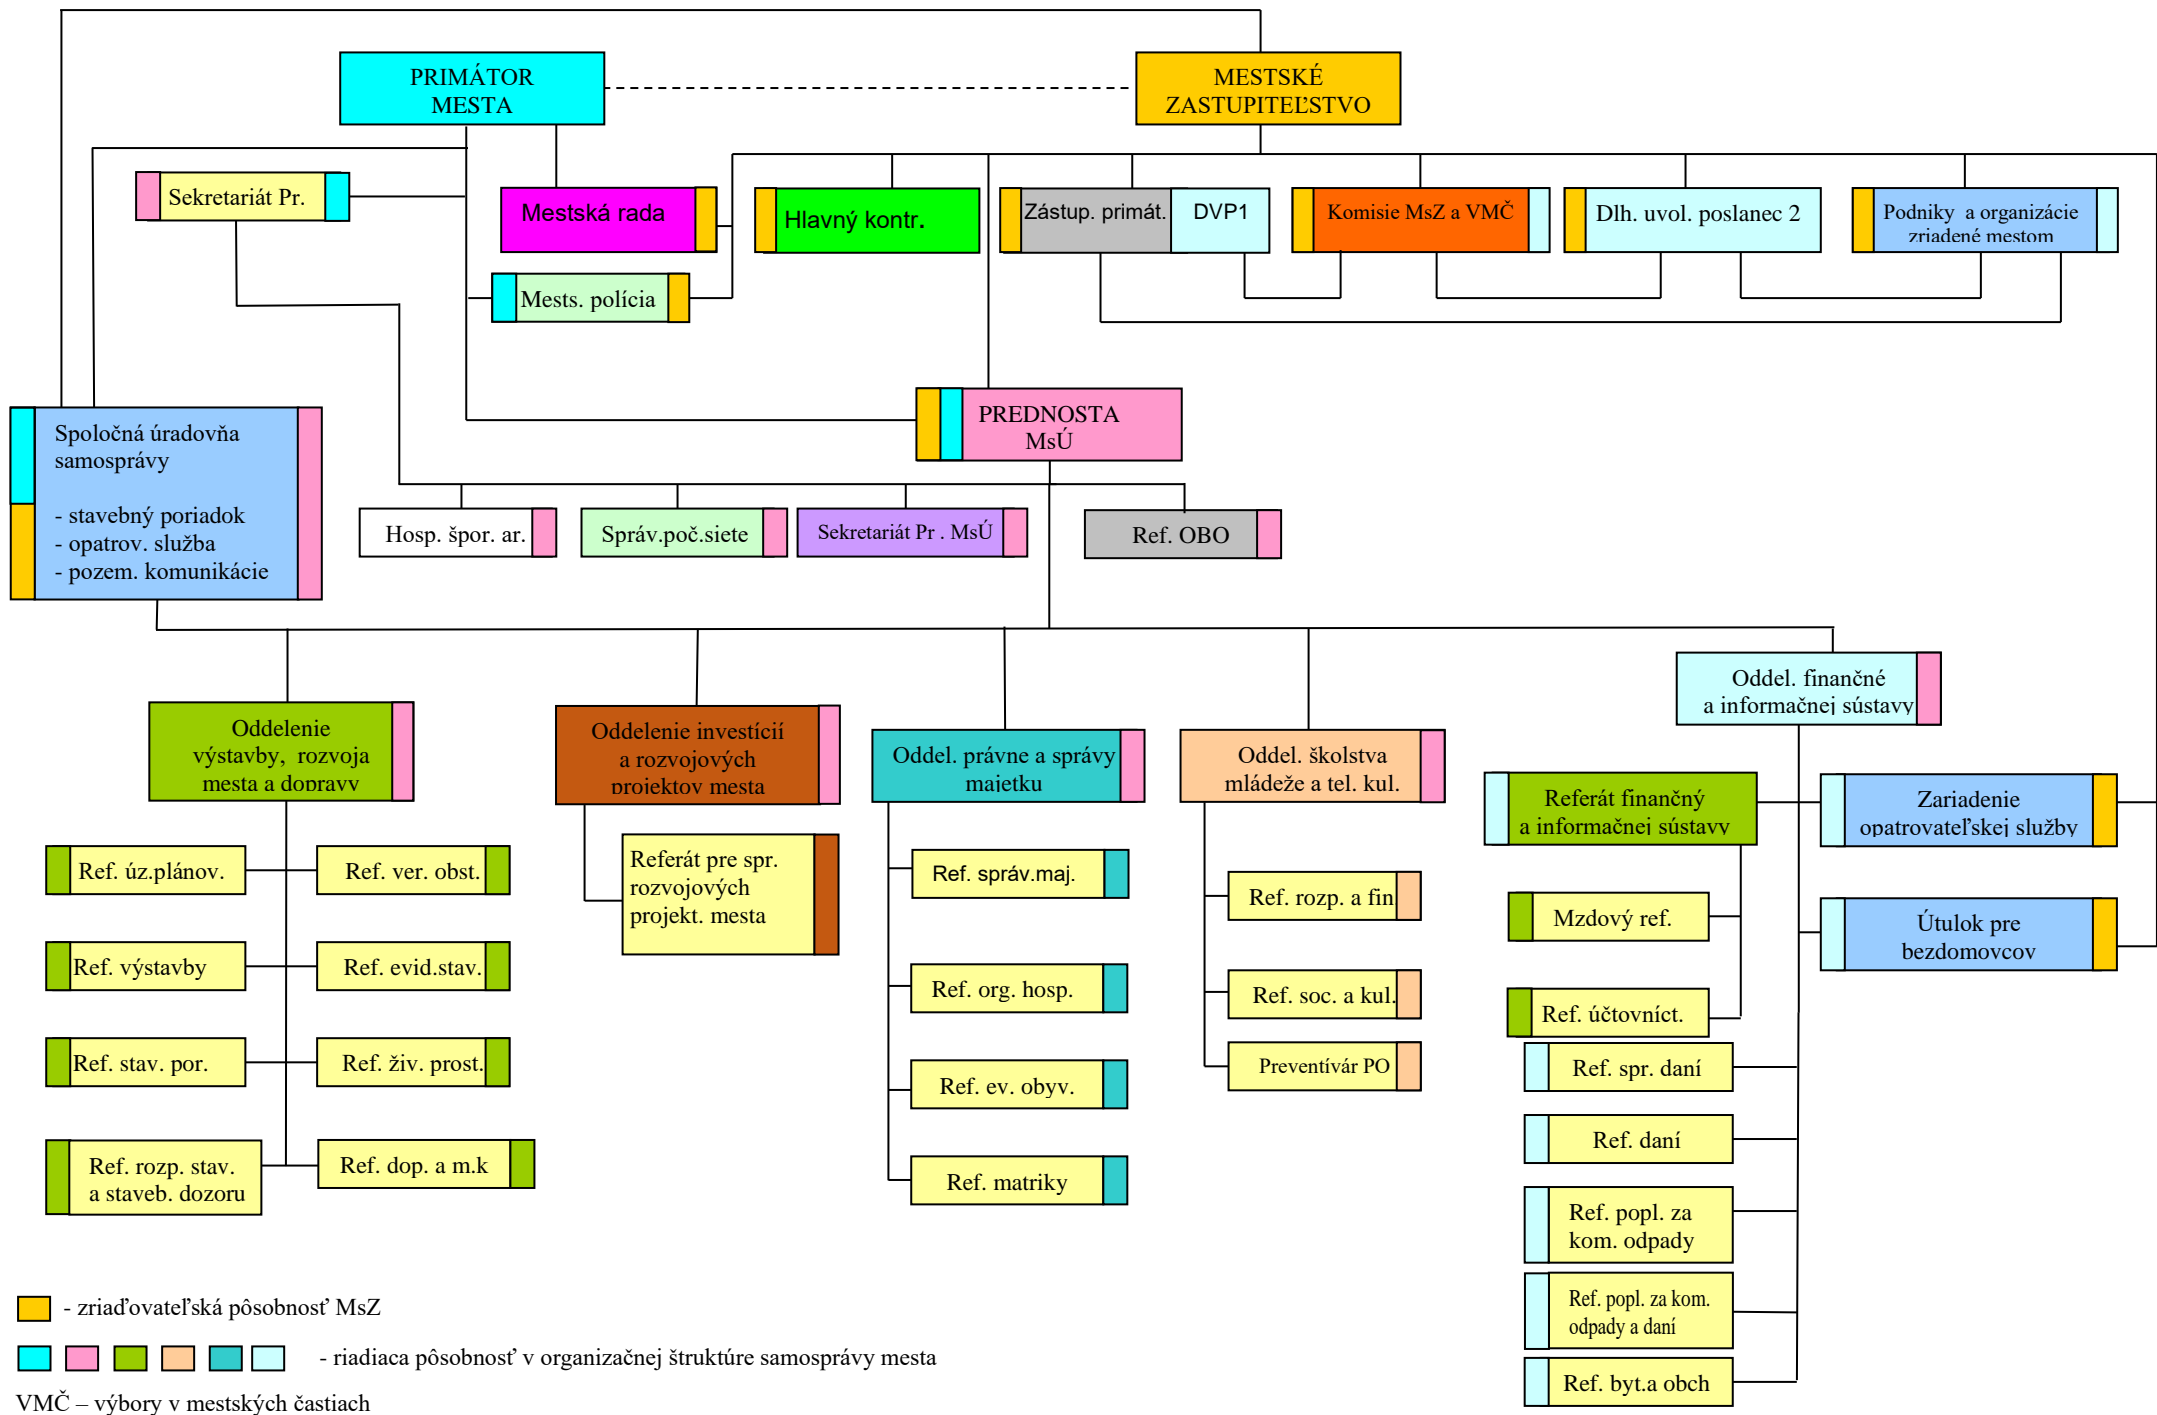

Organizačná štruktúra samosprávy Mesta Nové Mesto nad Váhom Príloha č. 1

- zriaďovateľská pôsobnosť MsZ
 - riadiaca pôsobnosť v organizačnej štruktúre samosprávy mesta
 VMČ – výbory v mestských častiach